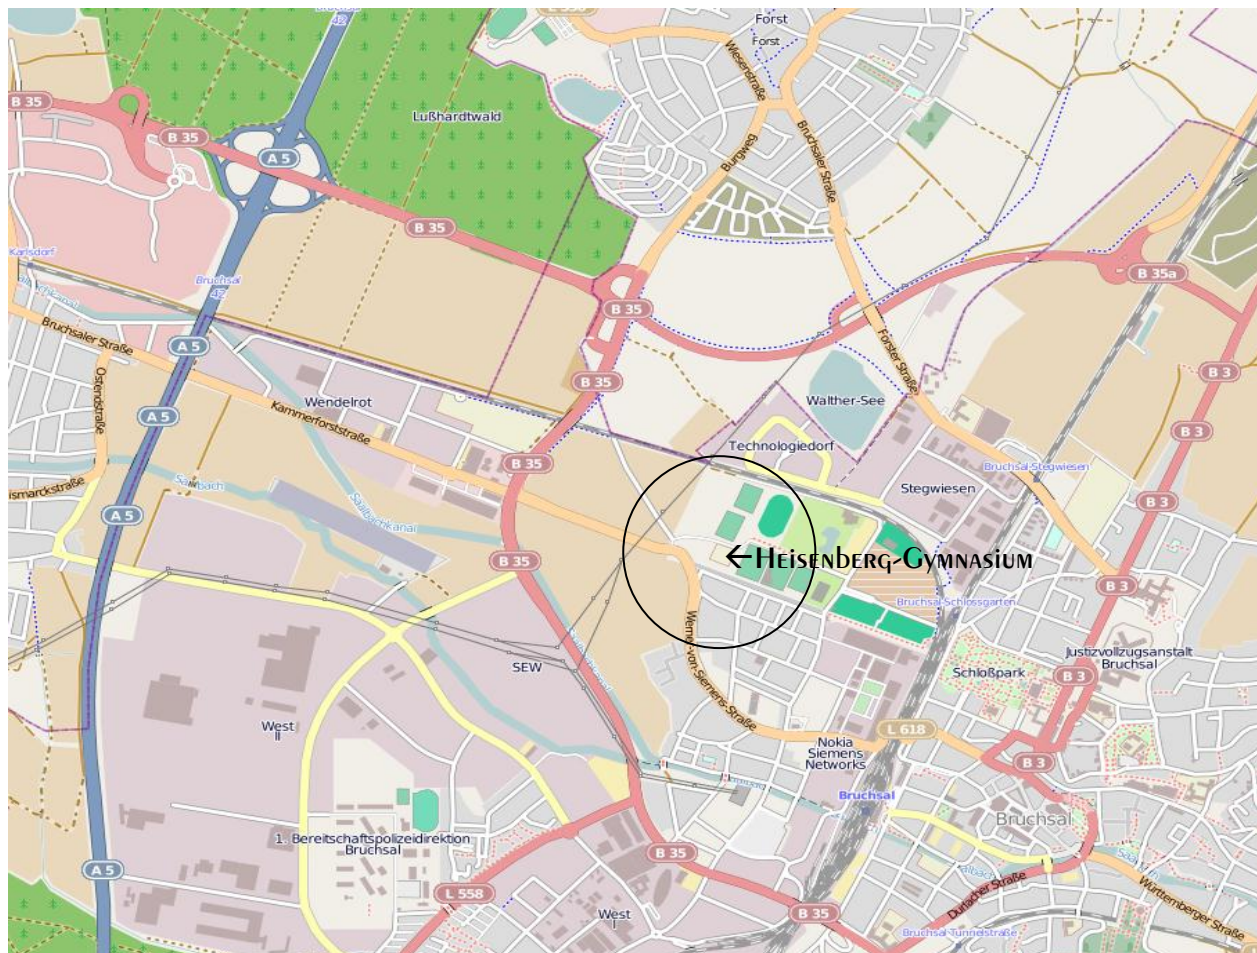

# HEISENBERG-GYMNASIUM BRUCHSAL

*Achtung: Folgen Sie **nicht** dem Navigationsgerät bis zu uns. Sie werden sonst möglicherweise von Osten zu uns geleitet und stoßen dann ca. 500 m von der Schule entfernt auf eine Schranke, an der Sie nicht weiterfahren können.*

## So kommen Sie zu uns:

- Mit der Bahn oder zu Fuß**  
S-Bahnhaltestelle Schlossgarten, dann in ca. 8 Minuten zu Fuß. Nach der Unterführung links wenden und dem Weg – immer westwärts – folgen. An der Sporthalle rechts und gleich wieder links – weiter westwärts – noch ca. 4 Minuten.
- Mit dem Auto**
  - 1) von der Autobahn kommend: Autobahnabfahrt A5 Bruchsal auf die B35, Richtung Bruchsal. 1. Abfahrt rechts, nächste Abfahrt links (große Ampelkreuzung, Kammerforststraße), dann den Schildern „Stadion“ folgen.
  - 2) von der B35 aus Süd kommend: vorbei an SEW, an der großen Ampelkreuzung (Kammerforststraße) rechts, dann den Schildern „Stadion“ folgen.
  - 3) von der Innenstadt kommend: den Schildern „Stadion“ folgen.